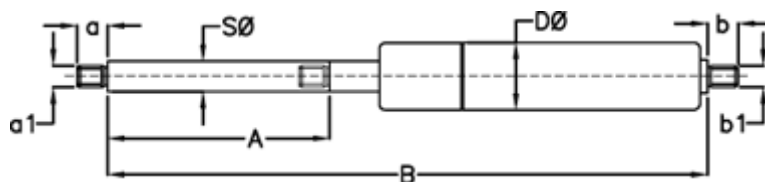

Varenummer: 049059RB0450
Beskrivelse: Stabilus Lift-O-Mat Gasfjeder 9059RB 0450N
03 08 220 0450 - Rustfast AISI 316

Mål

A = 220
a = 10
a1 = M6
b = 8
B = 489 +/-2
b1 = M6
D \varnothing = 18
Note = -

S \varnothing = 8